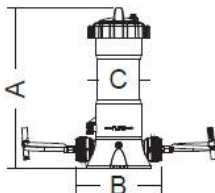

### TECHNICAL INFORMATION

Code	Model No	Chlorine Tablet Specification	Quantity	Total Weight	Valve Connections		A mm	B mm	C mm
88440207	CL-01	Ø30×16mm/pc Ø76×26mm/pc	102pc 11pc	2,0kg	1,5 inch	50mm	420	330	110
88440217	CL-02	Ø30×16mm/pc Ø76×26mm/pc	198pc 22pc	4,0kg	1,5 inch	50mm	705	330	110
88440208	CL-01A	Ø30×16mm/pc Ø76×26mm/pc	102pc 11pc	2,0kg	-	10mm	420	230	110
88440218	CL-02A	Ø30×16mm/pc Ø76×26mm/pc	198pc 22pc	4,0kg	-	10mm	705	230	110
88440302	CLL-50	Ø30×16mm/pc Ø78×26mm/pc	300pc 32pc	6,0kg	1,5 inch	50mm	580	440	225
88440303	CLL-75	Ø30×16mm/pc Ø76×26mm/pc	550pc 50pc	11,0kg	1,5 inch	50mm	760	440	225

#### 1. MODEL: CL-01 \ CL-02 \ CLL-50 \ CLL-75 (IN-LINE)

#### 2. MODEL: CL-01A \ CL-02A (OFF-LINE)

CL-01 & CL-02  
(In-line)

CL-01A & CL-02A  
(Off-line)

CLL50 & CLL75