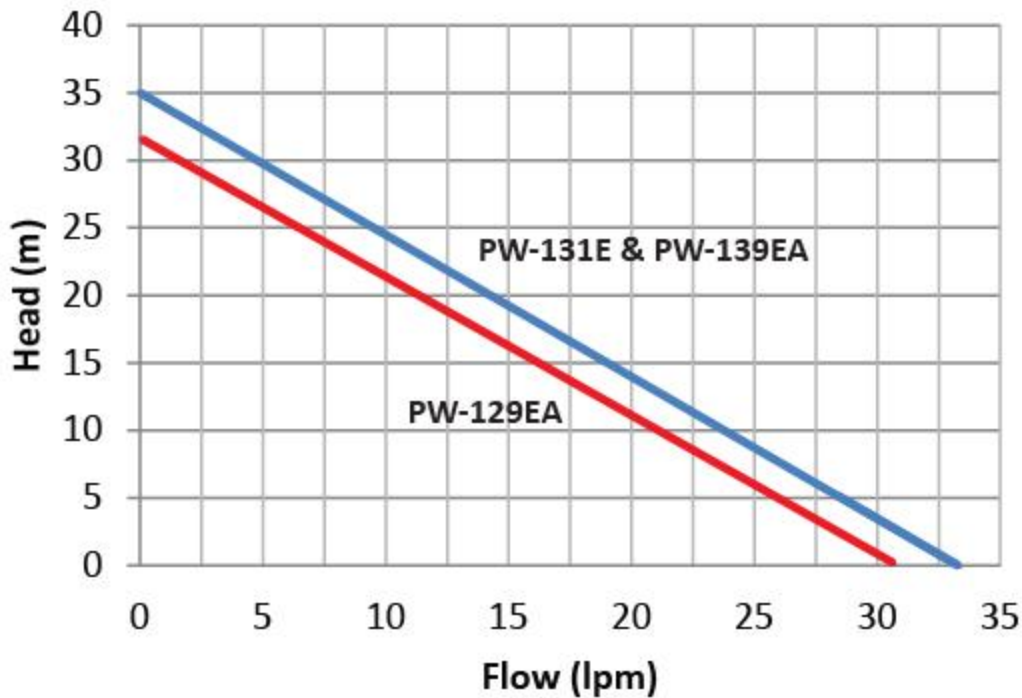

Curva performa

PW-131E

**NEW
PRODUK**

PW-129EA

PW-139EA

Model	Arus Maks. (Ampere)	Panjang Pipa (m)	Total Head Maks. (m)	Head.			Kapasitas.			Pipa Hisap (inch)	Pipa Dorong (inch)	Dimensi Box (pxlxt) (mm)	Berat (kg)
				(m)	(m)	(m)	(lpm)	(lpm)	(lpm)				
PW-131E	1.5	9	35	10	15	25	24	19	10	1	1	285x190x250	8
PW-129EA	1.3	9	32	10	15	25	22	18	8	1	1	285x210x290	8
PW-139EA	1.5	9	35	10	15	25	24	19	10	1	1	280x205x275	9